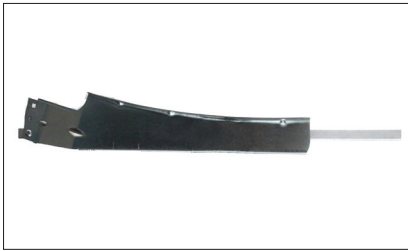

GOING FUTURE TODAY.

Preisgünstige Parabolantenne

mit klappbarem Tragarm

Multifeedbetrieb möglich

anthrazit

rot

weiß

AST 85

zvei
electrifying
ideas

- einfache und schnelle Montage durch klappbaren Tragarm
- Reflektor aus pulverbeschichtetem Aluminium
- Tragarm aus Aluminium
- Mastbügel aus verzinktem Stahl, Mastschellen aus verzinktem Stahl, lackiert, Schrauben zur Mastbefestigung aus verzinktem Stahl
- Verzinkte Stahlschrauben zur Verbindung von Tragarm und Reflektor
- 40 mm Alu-Speisesystem-Aufnahme
- Elevationsskala am Tragarm eingeprägt zum Justieren und Ausrichten des Reflektors
- zum Spiegel passen die Speisesysteme der ACX-Serie

Günstige Offset-Parabolantenne mit durchdachten Detaillösungen

Der Tragarm kann vor der Montage eingeklappt werden. Die so erreichten kompakten Abmessungen erleichtern sowohl den Transport zum Montageort als auch die Montage des Tragarms am Mast.

Die LNB-Anschlusskabel werden durch den Tragarm geführt. Dadurch werden diese vor Witterungseinflüssen geschützt. Zugleich ergibt sich so eine auch optisch ansprechende Installation.

Auf dem Tragarm ist eine Elevationsskala eingeprägt, die das Voreinstellen des Neigungswinkels erleichtert.