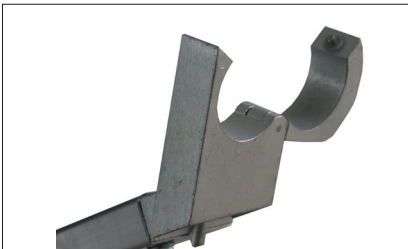

zvei
electrifying
ideas

- einfache und schnelle Montage durch klappbaren Tragarm
- Reflektor aus pulverbeschichtetem Aluminium
- Tragarm aus Aluminium
- Mastbügel aus verzinktem Stahl, Mastschellen aus verzinktem Stahl, lackiert, Schrauben zur Mastbefestigung aus verzinktem Stahl
- Verzinkte Stahlschrauben zur Verbindung von Tragarm und Reflektor
- 40 mm Alu-Speisesystem-Aufnahme
- Elevationsskala am Tragarm eingeprägt zum Justieren und Ausrichten des Reflektors
- zum Spiegel passen die Speisesysteme der ACX-Serie

Günstige Offset-Parabolantenne mit durchdachten Detaillösungen

Der Tragarm kann vor der Montage eingeklappt werden. Die so erreichten kompakten Abmessungen erleichtern sowohl den Transport zum Montageort als auch die Montage des Tragarms am Mast.

Die LNB-Anschlusskabel werden durch den Tragarm geführt. Dadurch werden diese vor Witterungseinflüssen geschützt. Zugleich ergibt sich so eine auch optisch ansprechende Installation.

Auf dem Tragarm ist eine Elevationsskala eingeprägt, die das Voreinstellen des Neigungswinkels erleichtert.

Die 40 mm LNB-Aufnahme besteht aus Alu-Druckguss. Durch die Klappvorrichtung lässt sich ein Speisesystem im Handumdrehen an der LNB-Aufnahme befestigen. Zum AST 85 passen die ASTRO Speisesysteme der ACX-Serie.